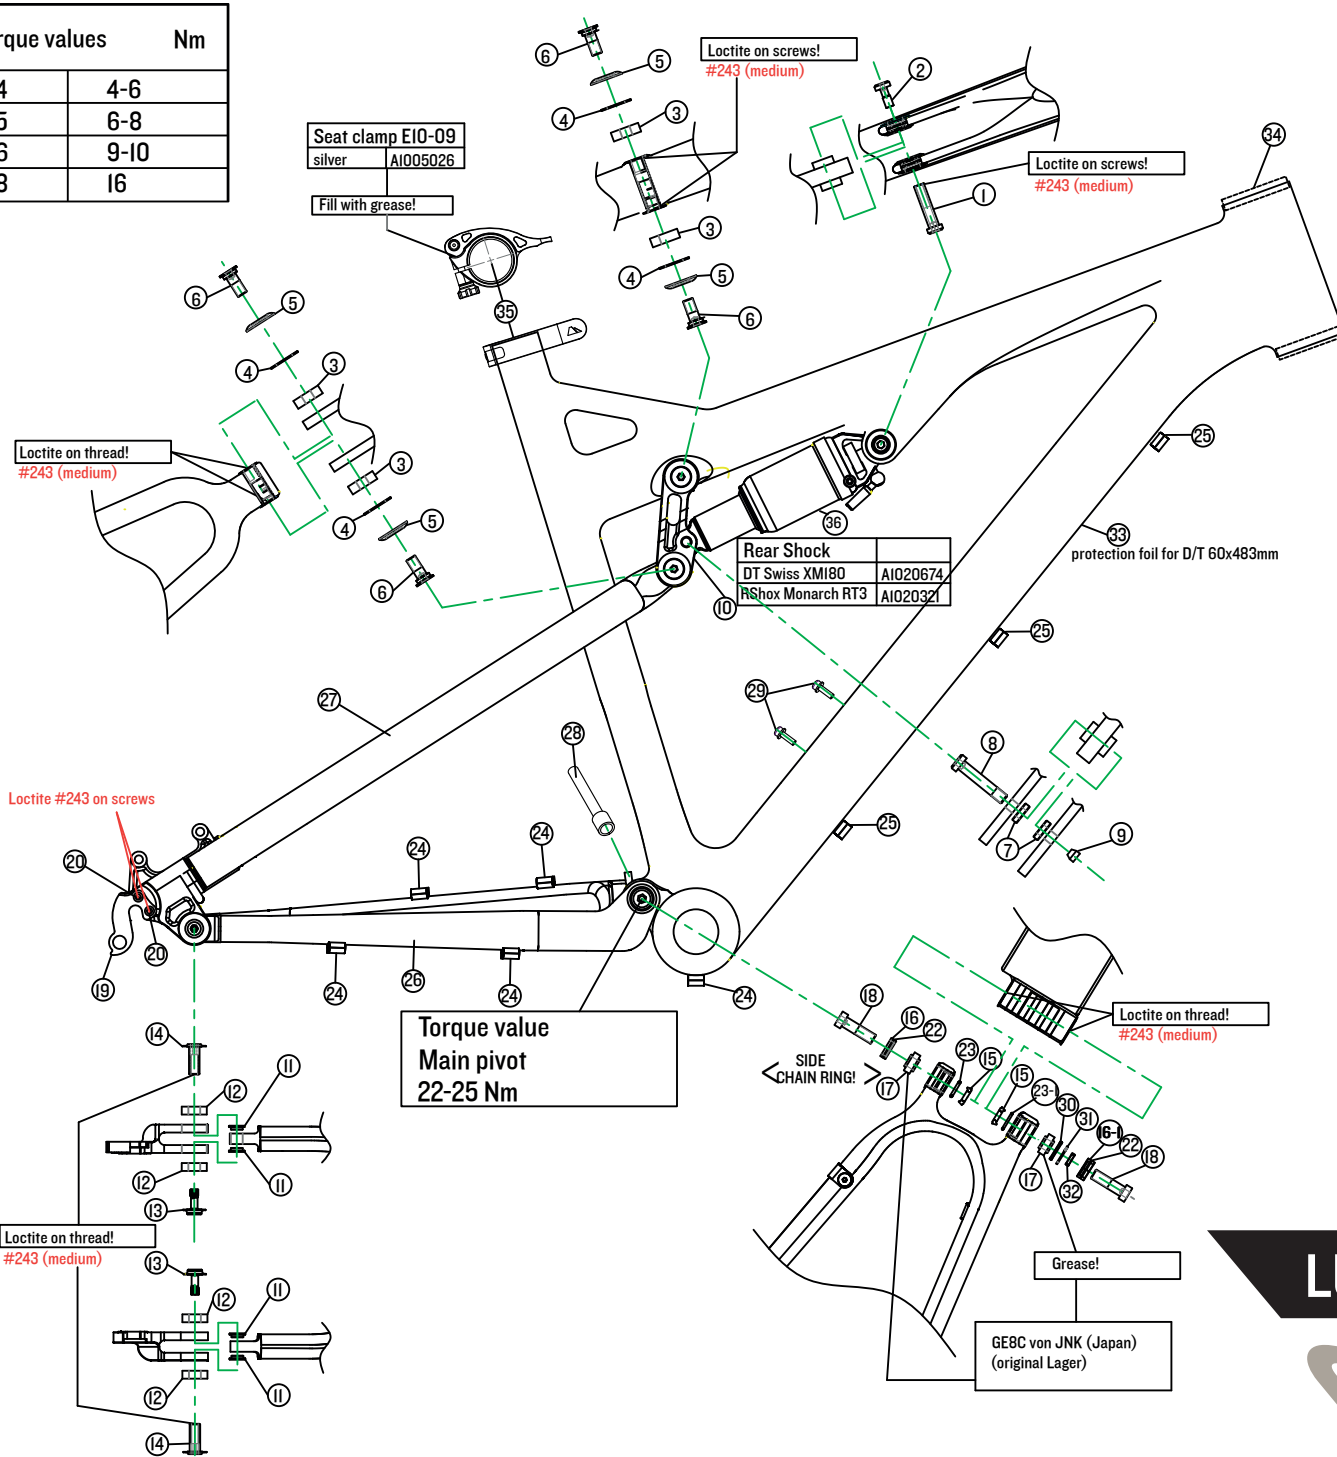

Torque values		Nm
M4		4-6
M5		6-8
M6		9-10
M8		16

Canyon #	Part Name#	Qty.	
1	AIO16883	T/T shock Axle	1
2	AIO16884	T/T shock Axle	1
3	AIO12028	bearing 608-2RS	4
4	AIO16885	cap washer	4
5	AIO16886	Linkage cap	4
6	AIO16887	Linkage shock bolt	4
7	AIO16888	Shock sleeve	2
8	AIO16889	Linkage shock bolt	1
9	AIO16890	Linkage shock nut	1
10	AIO16892	T/T shock linkage	1
11	AIO16893	Bearing spacer (LH)	4
12	AIO12036	bearing 698-2RS	4
13	AIO16894	Screw-shock	2
14	AIO16895	Axis-chainstay link	2
15	AIO27723	Bearing spacer	2
16	AIO16897	Rubber seal	1
16-1	AIO27477	Rubber seal	1
17	AIO12147	JNK GE8C	2
18	AIO16898	Main BB pivot bolt	2
19	AIO01666	RD-Hanger #12	1
20		incl. screws	2
22	AIO16902	Fixing nut rubber seal O-ring	2
23	AIO28855	Rubber seal O-ring	1
23-1	AIO28856	Rubber seal O-ring	1
24	AIO16904	Satellite - single	5
25	AIO16905	Satellite - three	3
26	AIO28854	Chain stays black	1
27	AIO16510	Seat stays black	1
28	AIO22954	Cable Stopper	1
29	AIO06942	water bottle screw	2
30	AIO16584	spacer	1
31	AIO16585	special clip ring	1
32	AIO16586	spacer	1
33	AIO14819	protection foil	1
34	AIO04772	FSA Orbit ZS-5	1
35	see drawing	Seat clamp E10-09 31.6/36.0mm	1
36	see drawing	Rear Shock 165x37	1

LUX MR | M14-II