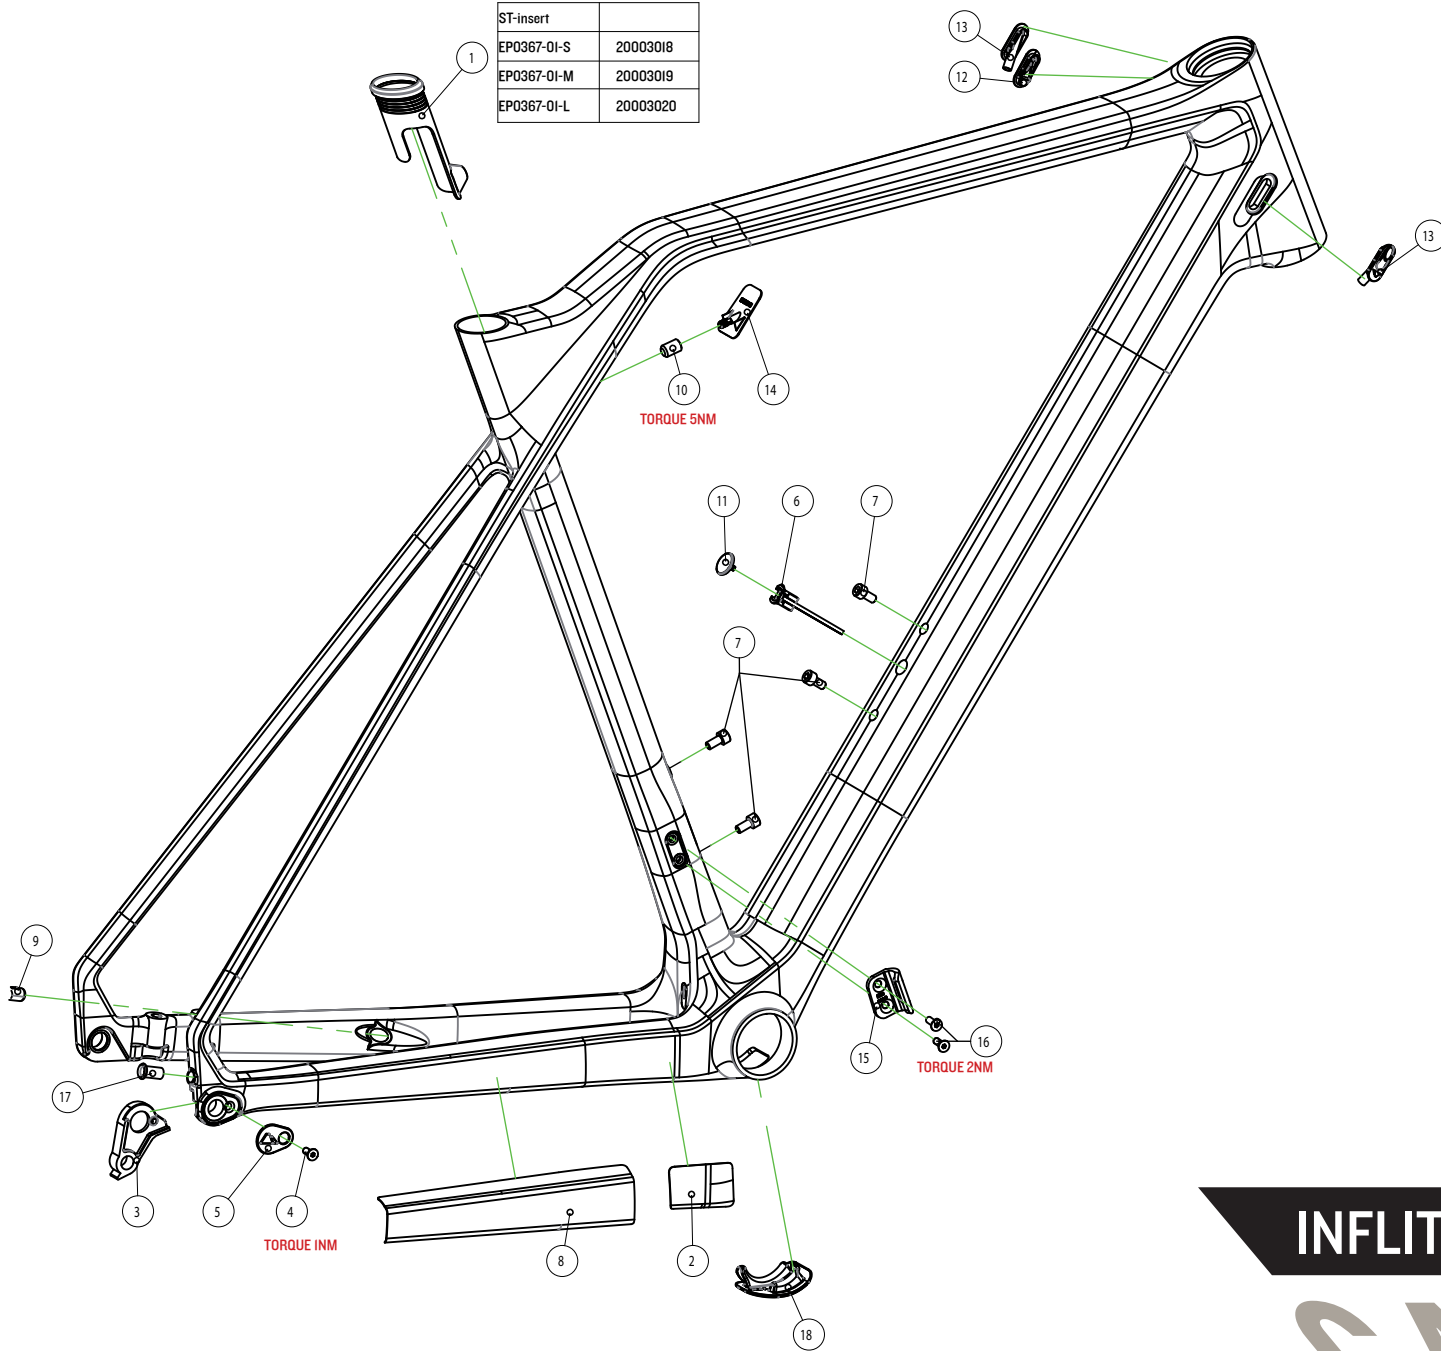

ST-insert	
EP0367-01-S	20003018
EP0367-01-M	20003019
EP0367-01-L	20003020

POS-NR.	CANYON#	NAME	QTY.
1	see drawing	ST-insert EP0367-01	1
2	165939	Chainsuck plate EP0648-01	1
3	165360	RD-Hanger EP0716-01	1
4		RD-Hanger screw M4x10 ISO 10642	1
5	154745	D/O frame cover right E392-16	1
6	167698	D/T brake hose guide E389-16	1
7		Water bottle screw M5x6	4
8	123976	C/S protector	1
9	106464	Brake grommet E401-16	1
10	116743	Socket set screw M8x10 DIN913	1
11	154652	Cover plug EP0681-01	1
12	148016	Reverb grommet E494-16	1
13	104704	Cable stopper E287-15	2
14	154655	Rubber plug EP0704-01	1
15	153207	FD-Hanger E388-16	1
16		FD-Hanger screw M4x12 DIN 7991	2
17	122221	Cable stop JW CC307	1
18	154651	BB cable guide EP0638-01	1

Fork
Size 2XS, 3XS FK0055-01
Size XS-2XL FK0045-01

INFLITE CF SLX 2x | R059-01