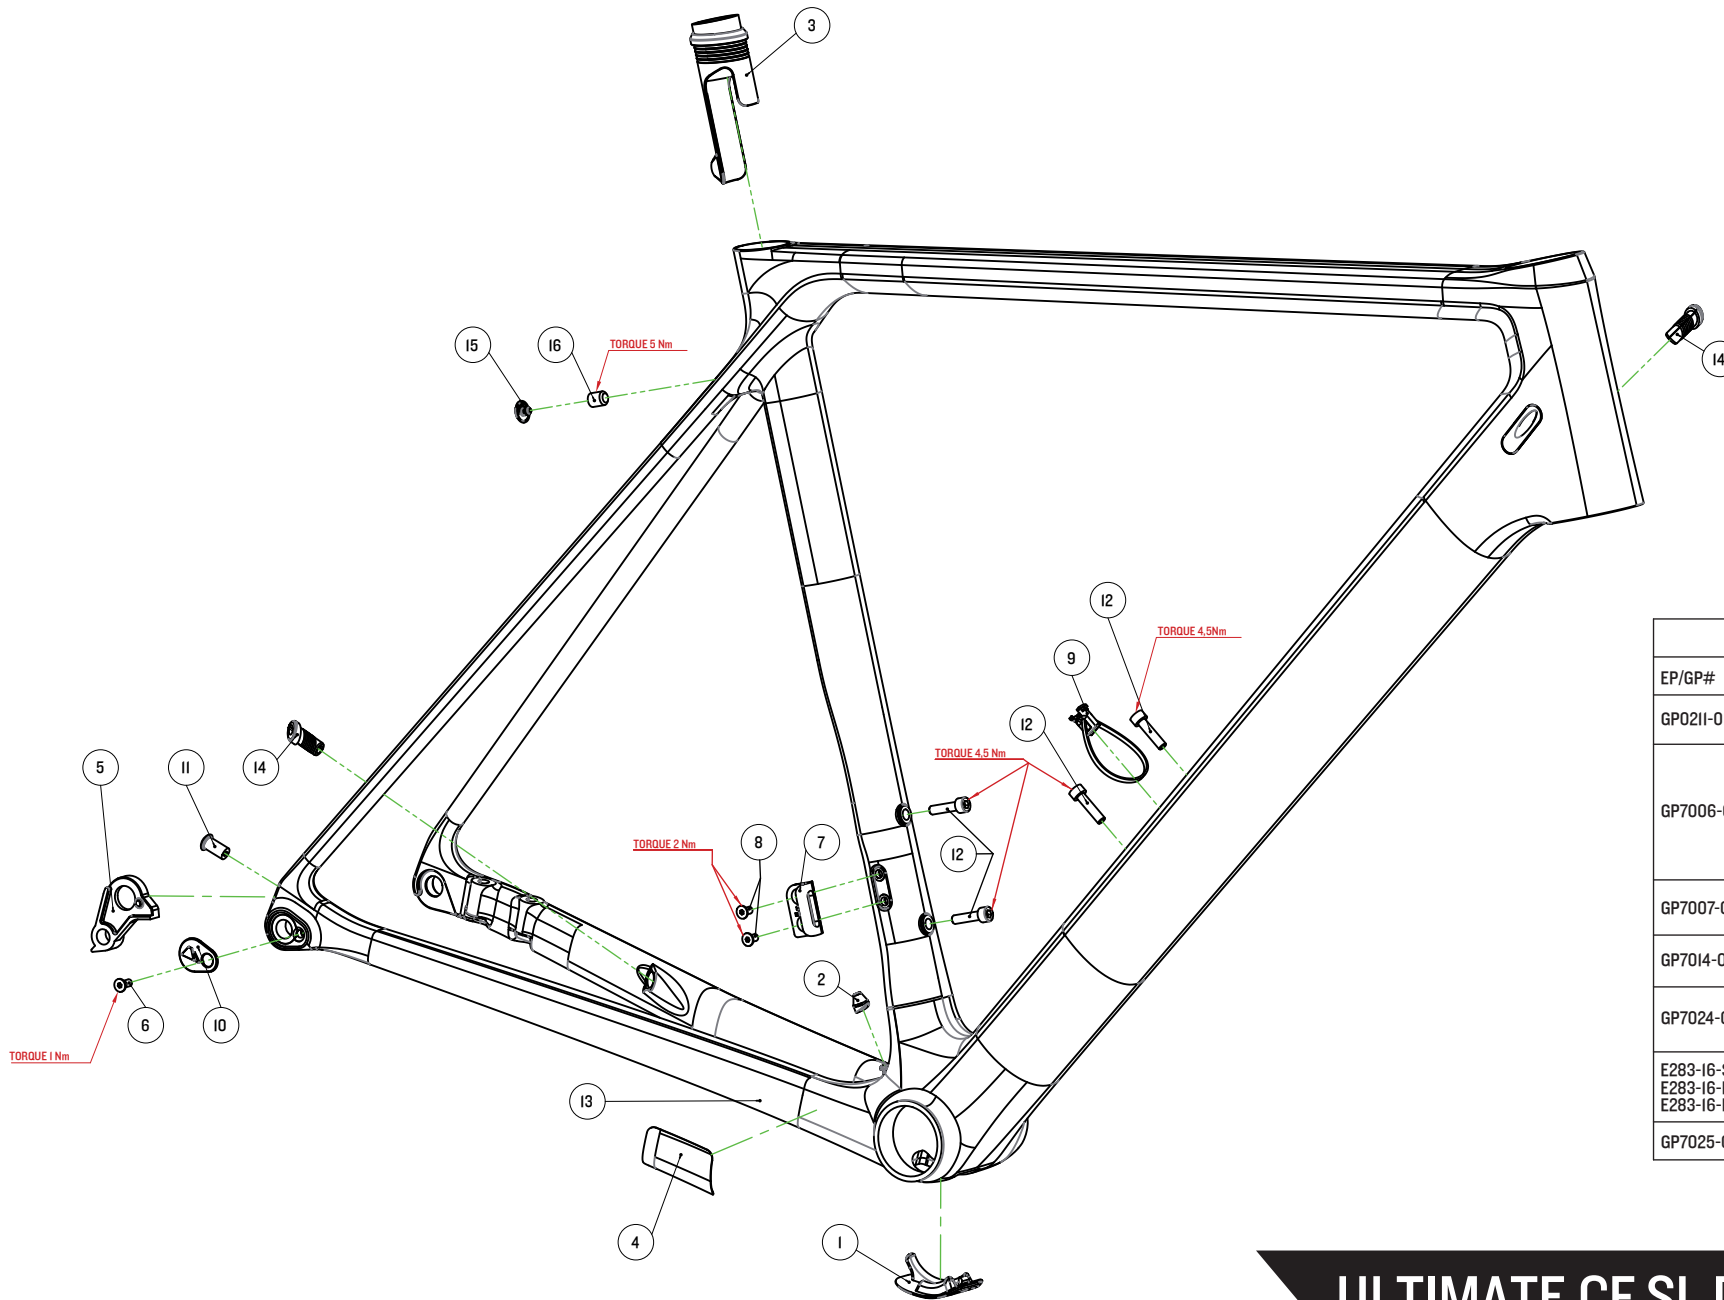

After market products			
EP/GP#	POS.NR.	QTY.	CANYON#
GP0211-01	4 (EP0716-02), 5	1x 2x	10003288
GP7006-01	1 (E403-16), 8 (E389-16), 10 (E161-13), 13 (E401-16), E164-13, E162-15, JW CC307	1x 1x 1x 2x 1x 1x 1x	10007004
GP7007-01	3 (E289-16), 12	1x 1x	10007005
GP7014-01	6 (E284-01), 7	1x 2x	10007012
GP7024-01	16 (EP0424-01), 17	2x 1x	10007136
E283-16-S E283-16-M E283-16-L	2	1x	141196 141197 141198
GP7025-01	11	4x	10007137
GP7009-01	14 (E160-13), 15	1x 2x	10007007

ULTIMATE CF SL DISC EL | R051-01

REVISION 00 | 08.06.2021

After market products			
EP/GP#	POS.NR.	QTY.	CANYON#
GP0211-01	5 (EP0716-02), 6	1x 2x	10003288
GP7006-01	1 (E162-15), 2 (E164-13), 9 (E389-16), 11 (JW CC307), 14 (E401-16), E403-16, E161-13	1x 1x 1x 1x 2x 1x 1x	10007004
GP7007-01	4 (E289-16), 13	1x 1x	10007005
GP7014-01	7 (E284-01), 8	1x 2x	10007012
GP7024-01	15 (EP0424-01), 16	2x 1x	10007136
E283-16-S E283-16-M E283-16-L	3	1x	141196 141197 141198
GP7025-01	12	4x	10007137