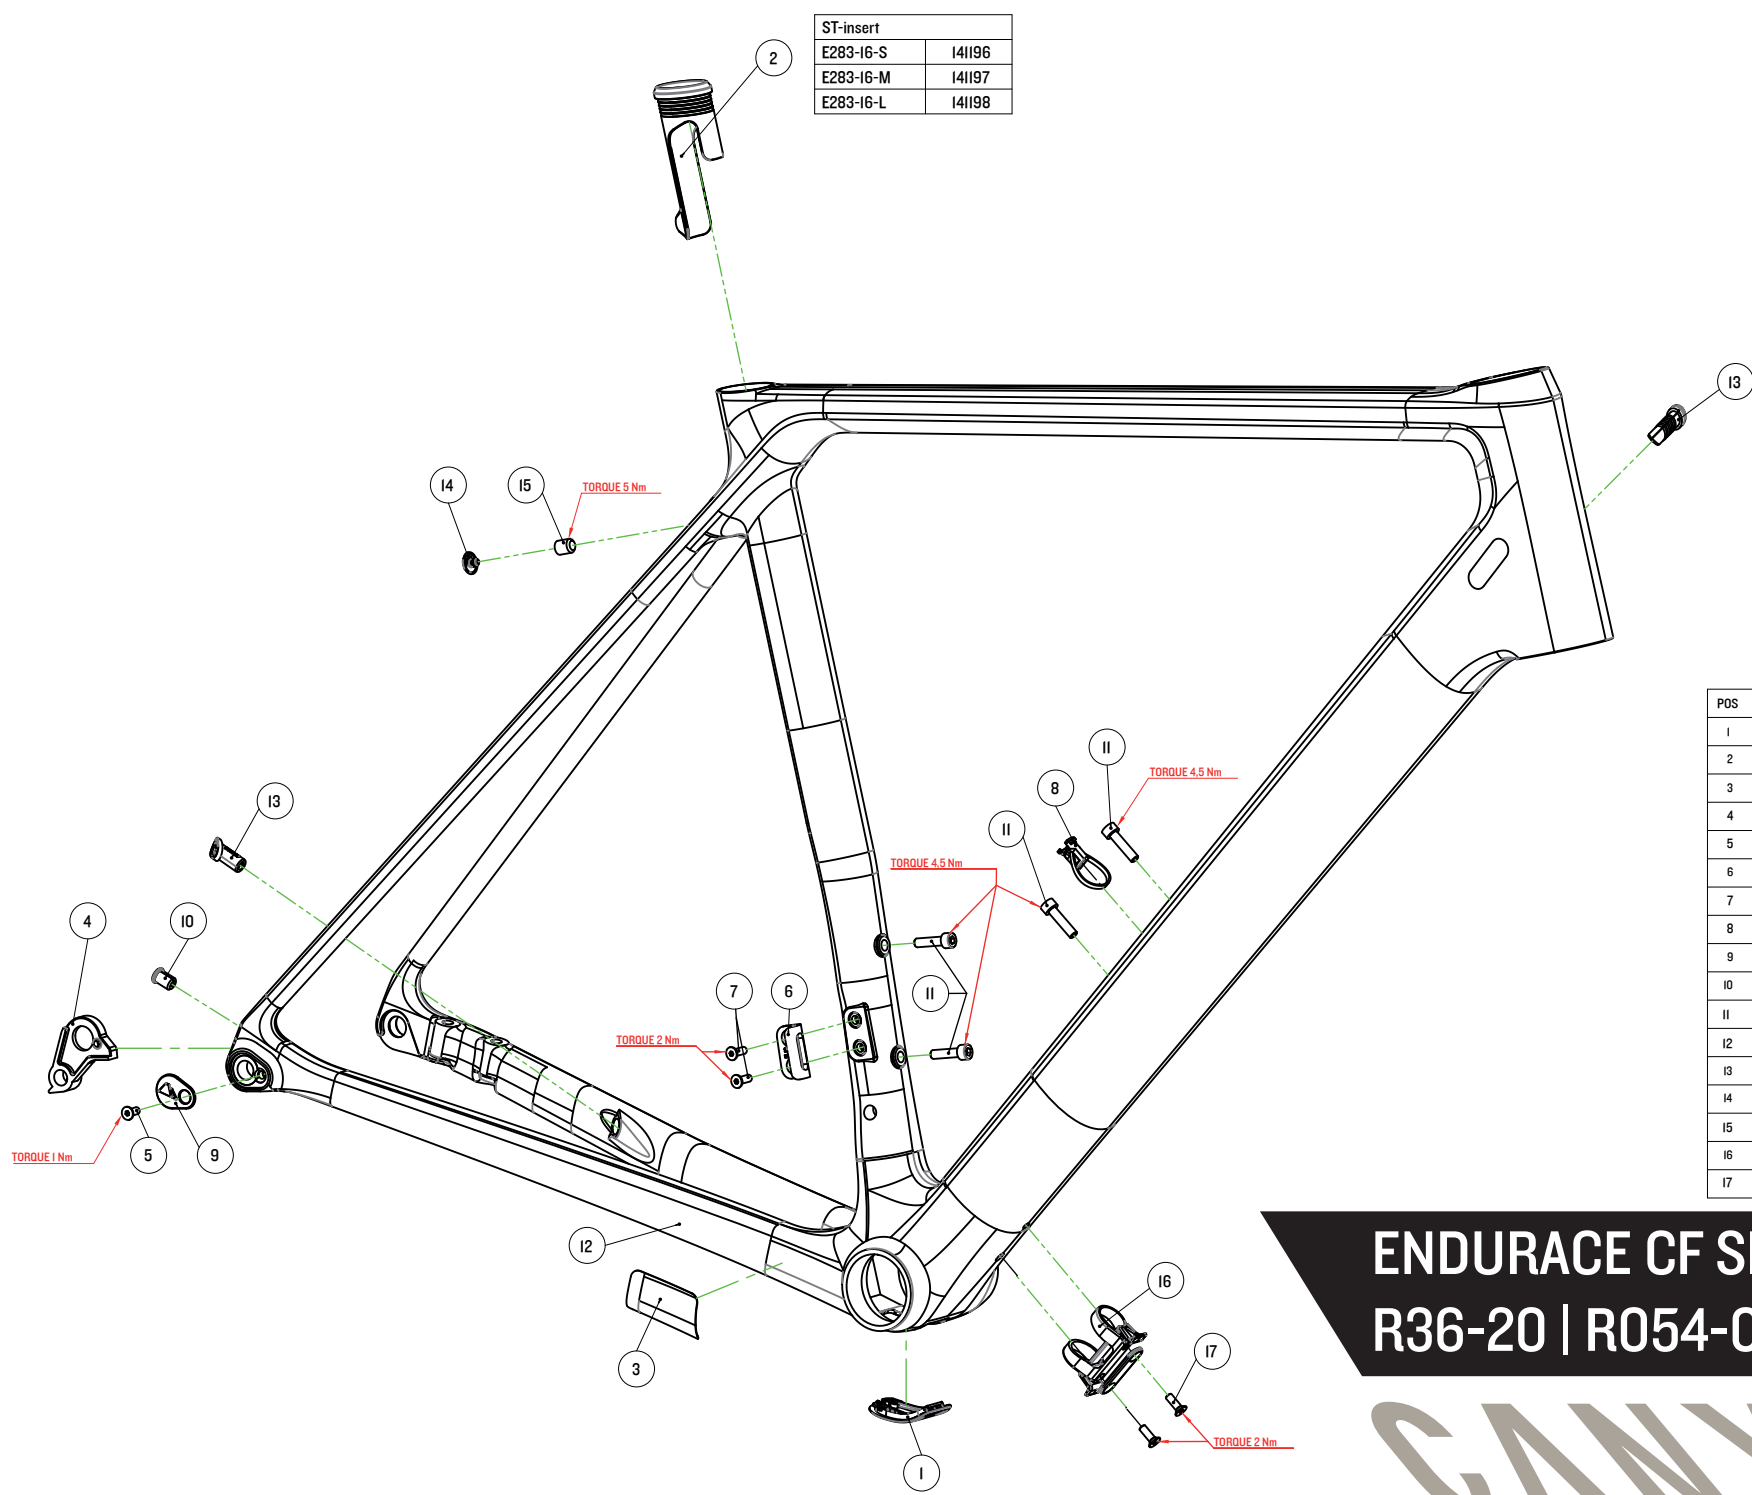

ST-insert	
E283-16-S	141196
E283-16-M	141197
E283-16-L	141198

POS	CANYON#	NAME		QTY.
1	106424	Cable Guide BB	E403-16	1
2	see drawing	ST insert	E283-16	1
3	153209	Chainsuck plate	E289-16	1
4	165360	RD-Hanger	EP0716-02	1
5		RD-Hanger screw	M4x10 ISO 10642	1
6	153207	FD-Hanger	E388-16	1
7		FD-Hanger screw	M4x12 ISO 10642	2
8	167698	Brake hose guide	E389-16	1
9	153208	Dropout Frame Cover	E392-16	1
10	100395	Grommet Di2	E161-13	1
11	122223	Water bottle screw	M5x20 ISO 4762	4
12	122222	Protection foil C/S	24x39x25	1
13	106464	Brake Grommet	E401-16	2
14	145211	Rubber Plug	EP0424-01	1
15	116743	socket set screw	M8x10 DIN 913	1
16	100396	Assembly battery holder	E160-13	1
17	100397	Screws for battery holder	M4x12 ISO 10642	2

ENDURACE CF SLX | SL DISC EL R36-20 | R054-01